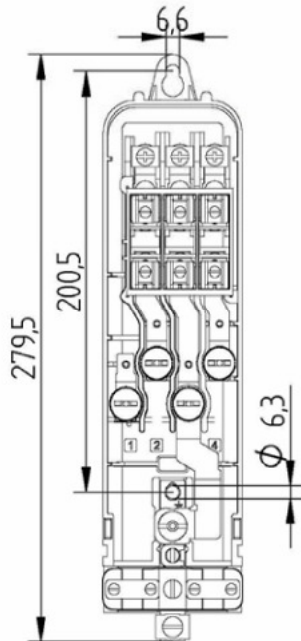

LS-94B16 5L3252

Bestelspecificaties

Model : LS-94B16
Artikelnummer : 5L3252

Bijzonderheden

: Voorzien van uitneembare zekeringsunit
: Vooral toegepast in België

Technische Specificaties

Minimale mastbinnendiameter : 84mm
Doorlussen mogelijk : Ja
Geschikt voor : 3x Buiszekering (10x38)
Zekering inclusief : Nee
Aantal mantelklemmen : 5 stuks; 3x fase, nul, aarde
Max. aan te sluiten per klem : 2x 16mm²
Trekontlasting : Ja, max. 2 voedingskabels
23 mm en 2 armatuurkabels
Automatische aarde : Ja
Voorzien van : Aarde-K3 verbinding

Verpakking

20 st in omdoos of 480st per pallet
Uit voorraad leverbaar (t.t.v.v.)

Te combineren met

5L9978 : 3-voudige trekontlasting
5L3260 : Reserve zekeringsunit

Toepassing

Aansluitkast geschikt voor plaatsing in lichtmasten en RVS zuilkasten