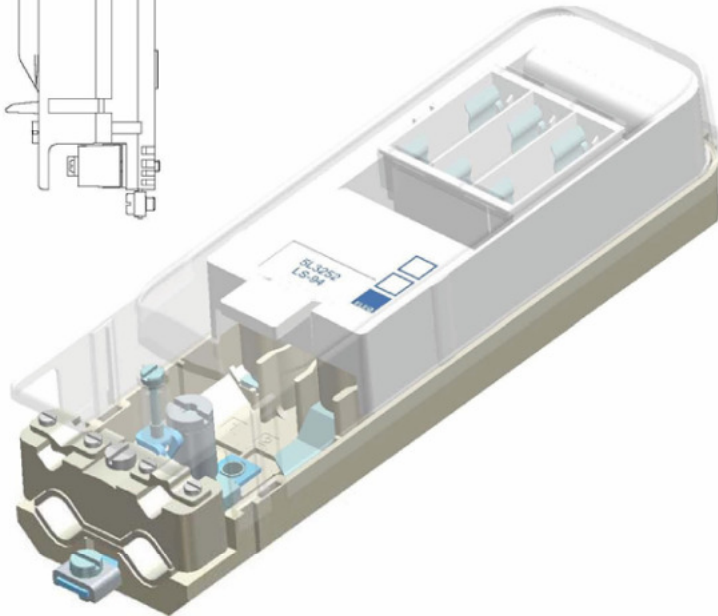

LS-94B16 5L3252

Bestelspecificaties

Model : LS-94B16
Artikelnummer : 5L3252

Bijzonderheden

: Voorzien van uitneembare zekeringsunit
: Vooral toegepast in België

Technische Specificaties

Minimale mastbinnendiameter : 84mm
Doorlussen mogelijk : Ja
Geschikt voor : 3x Buiszekering (10x38)
Zekering inclusief : Nee
Aantal mantelklemmen : 5 stuks; 3x fase, nul, aarde
Max. aan te sluiten per klem : 2x 16mm²
Trekontlasting : Ja, max. 2 voedingskabels
23 mm en 2 armatuurkabels
Automatische aarde : Ja
Voorzien van : Aarde-K3 verbinding

Verpakking

20 st in omdoos of 480st per pallet
Uit voorraad leverbaar (t.t.v.v.)

Te combineren met

5L9978 : 3-voudige trekontlasting
5L3260 : Reserve zekeringsunit

Toepassing

Aansluitkast geschikt voor plaatsing in lichtmasten en RVS zuilkasten