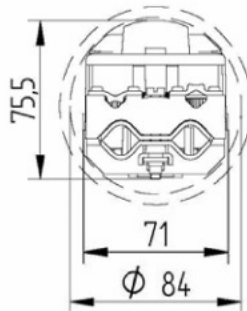

LS-94B16 5L3252

Bestelspecificaties

Model : LS-94B16
Artikelnummer : 5L3252

Bijzonderheden

: Voorzien van uitneembare zekeringsunit
: Vooral toegepast in België

Technische Specificaties

Minimale mastbinnendiameter : 84mm
Doorlussen mogelijk : Ja
Geschikt voor : 3x Buiszekering (10x38)
Zekering inclusief : Nee
Aantal mantelklemmen : 5 stuks; 3x fase, nul, aarde
Max. aan te sluiten per klem : 2x 16mm²
Trekontlasting : Ja, max. 2 voedingskabels
23 mm en 2 armatuurkabels
Automatische aarde : Ja
Voorzien van : Aarde-K3 verbinding

Verpakking

20 st in omdoos of 480st per pallet
Uit voorraad leverbaar (t.t.v.v.)

Te combineren met

5L9978 : 3-voudige trekontlasting
5L3260 : Reserve zekeringsunit

Toepassing

Aansluitkast geschikt voor plaatsing in lichtmasten en RVS zuilkasten